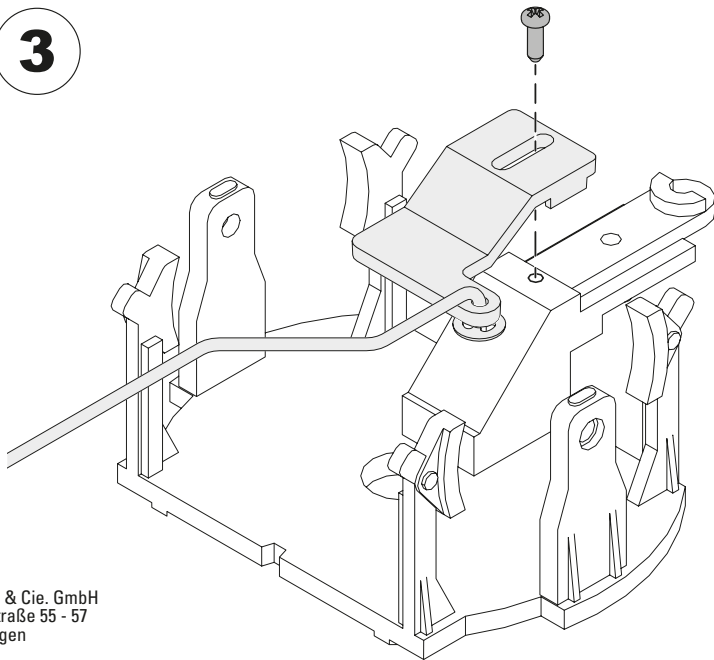

Nachrüstset Radsatzsteuerung für 10 Wagen

67900

1

2

3

Gebr. Märklin & Cie. GmbH
Stuttgarter Straße 55 - 57
73033 Göppingen
Germany
www.lgb.de

328013/0320/Sm2Ef
Änderungen vorbehalten
© Gebr. Märklin & Cie. GmbH