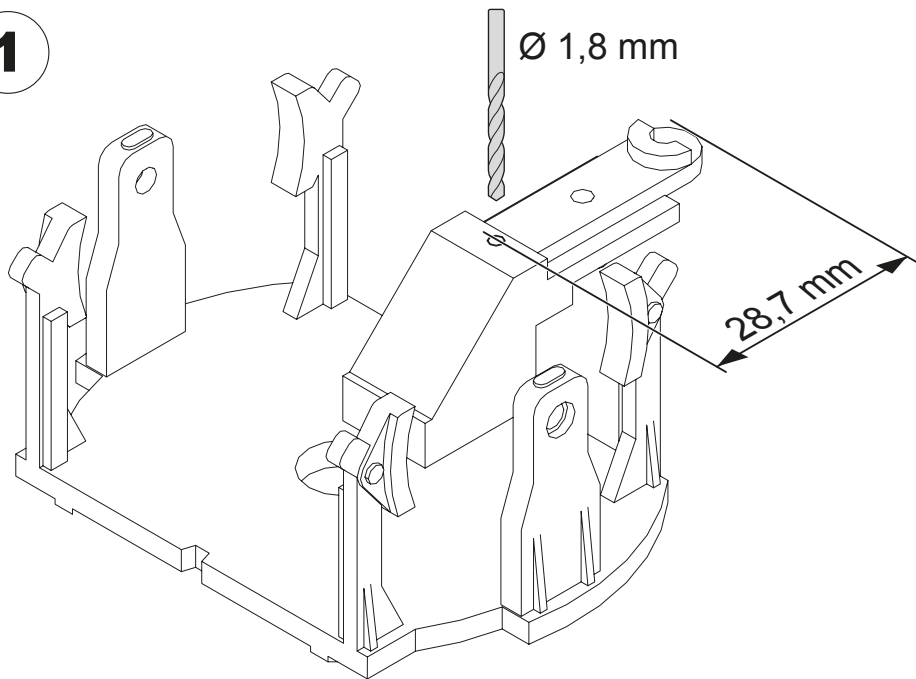

Nachrüstset Radsatzsteuerung für 10 Wagen

67900

1

2

3

Gebr. Märklin & Cie. GmbH
Stuttgarter Straße 55 - 57
73033 Göppingen
Germany
www.lgb.de

328013/0320/Sm2Ef
Änderungen vorbehalten
© Gebr. Märklin & Cie. GmbH